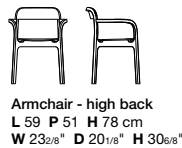

3 seater sofa
L 247 P 90 H 88 cm
W 97²/₈" D 35³/₈" H 34⁵/₈"

Pouf
L 80 P 80 H 45 cm
W 31⁴/₈" D 31⁴/₈" H 17⁶/₈"

Lounger with castors
L 205 P 76 H 47 cm
W 80⁶/₈" D 29⁷/₈" H 18⁴/₈"

Lounger
L 205 P 70 H 47 cm
W 80⁶/₈" D 27⁷/₄" H 18⁴/₈"

Contorna padded seat

Ramos Bassols, 2023/2024

Chair - low back
L 53 P 51 H 78 cm
W 20⁷/₈" D 20¹/₈" H 30⁶/₈"

Chair - high back
L 53 P 51 H 78 cm
W 20⁷/₈" D 20¹/₈" H 30⁶/₈"

Armchair - low back
L 59 P 51 H 78 cm
W 23²/₈" D 20¹/₈" H 30⁶/₈"