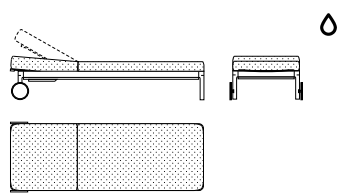

Lounger with castors
L 205 P 76 H 47 cm
W 80⁶/₈" D 29⁷/₈" H 18⁴/₈"