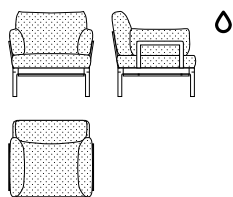

AluAlu

Luciano Bertoncini, 2014/2024

Lounge chair
L 80 P 90 H 88 cm
W 31¹/₈" D 35³/₈" H 34⁵/₈"

Lounge armchair
L 92 P 90 H 88 cm
W 36²/₈" D 35³/₈" H 34⁵/₈"

2 seater sofa
L 169 P 90 H 88 cm
W 66⁴/₈" D 35³/₈" H 34⁵/₈"