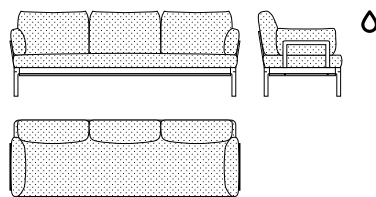

AluAlu

Luciano Bertoncini, 2014/2024

Lounge chair
L 80 P 90 H 88 cm
W 31¹/₈" D 35³/₈" H 34⁵/₈"

Lounge armchair
L 92 P 90 H 88 cm
W 36²/₈" D 35³/₈" H 34⁵/₈"

2 seater sofa
L 169 P 90 H 88 cm
W 66⁴/₈" D 35³/₈" H 34⁵/₈"