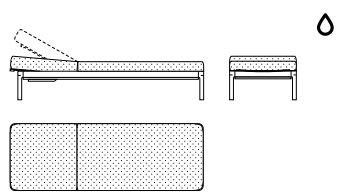

Lounger
L 205 P 70 H 47 cm
W 80⁶/₈" D 27⁷/₄" H 18⁴/₈"

Contorna padded seat

Ramos Bassols, 2023/2024