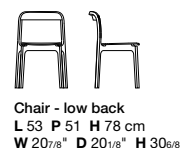

Contorna padded seat

Ramos Bassols, 2023/2024