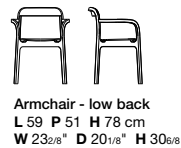

3 seater sofa
L 247 P 90 H 88 cm
W 97²/₈" D 35³/₈" H 34⁵/₈"

Pouf
L 80 P 80 H 45 cm
W 31⁴/₈" D 31⁴/₈" H 17⁶/₈"

Lounger with castors
L 205 P 76 H 47 cm
W 80⁶/₈" D 29⁷/₈" H 18⁴/₈"

Lounger
L 205 P 70 H 47 cm
W 80⁶/₈" D 27⁷/₄" H 18⁴/₈"

Contorna padded seat

Ramos Bassols, 2023/2024

Chair - low back
L 53 P 51 H 78 cm
W 20⁷/₈" D 20¹/₈" H 30⁶/₈"

Chair - high back
L 53 P 51 H 78 cm
W 20⁷/₈" D 20¹/₈" H 30⁶/₈"

Armchair - low back
L 59 P 51 H 78 cm
W 23²/₈" D 20¹/₈" H 30⁶/₈"