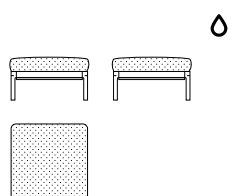

Pouf
L 80 P 80 H 45 cm
W 31⁴/₈" D 31⁴/₈" H 17⁶/₈"