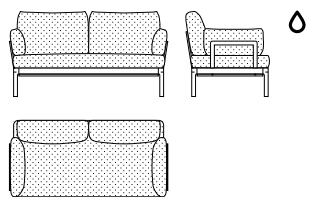

AluAlu

Luciano Bertoncini, 2014/2024

Lounge chair
L 80 P 90 H 88 cm
W 31¹/₈" D 35³/₈" H 34⁵/₈"

Lounge armchair
L 92 P 90 H 88 cm
W 36²/₈" D 35³/₈" H 34⁵/₈"

2 seater sofa
L 169 P 90 H 88 cm
W 66⁴/₈" D 35³/₈" H 34⁵/₈"