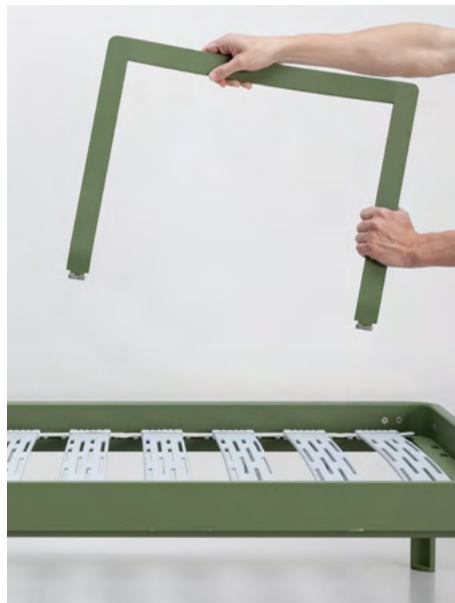

Accessories

Casper protective cover

Features

Eco-friendly logistics
Comfortable
Recyclable aluminum frame
Easy to assemble and disassemble
Retractable slats

Suggested colors

New version of the bestselling LP chair made with recycled and recyclable material, available in new colors. With or without armrests, it is perfect for outdoor and indoor environments and for multiple convivial situations.

LP recycled

LucidiPevere
2016/2024

Nuova versione della sedia bestseller LP realizzata con materiale riciclato e riciclabile, disponibile in nuove colorazioni. Con o senza braccioli, è perfetta per ambienti esterni ed interni e per molteplici situazioni conviviali.