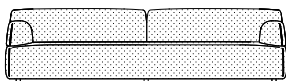

3-seater sofa
L 270 P 101 H 80 cm
W 106^{2/8"} D 39^{5/8"} H 31^{4/8"}